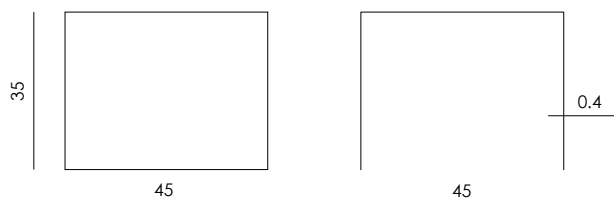

20 kg

WEIGHT

20 kg

ESPECIFICACIONES

Uso: Interior
Apilable: No
Altura ajustable: No
Requiere montaje: No

SPECIFICATIONS

Use: Indoor
Stackable: No
Height adjustable: No
Assembly required: No

MESA TXOKO HIERRO